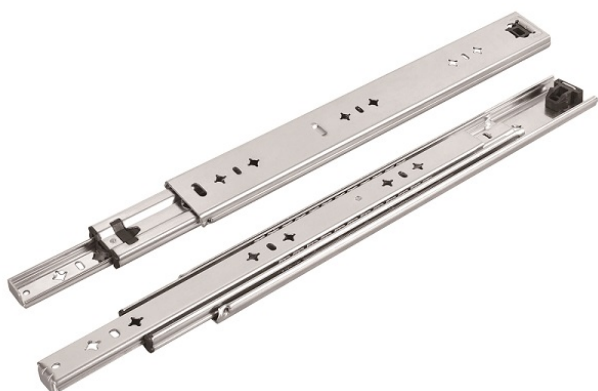

PRODUCT SHEET

Description:

Drawer Slide HD5300, 1000mm Full Extension, Zinc Plated, Heavy Duty, Load Capacity 110kg

Item number:

16.13.589-0

Units	Box	Carton	HS Code	Barcode
Pair			8302420090	
				5704866519359

L	L1	A	B	C	D	E	F
300	300	192			192		
350	350	224			224		
400	400	128	160		96	192	
450	450	160	160		128	192	
500	500	192	192		160	224	
550	550	192	224		192	224	
600	600	128	160	192	192	160	128
650	650	160	160	192	192	192	160
700	700	192	192	192	192	192	192
750	750	192	192	192	192	224	192
800	800	224	224	224	224	224	224
850	850	224	224	224	224	224	224
900	900	256	256	256	256	256	256
950	950	256	288	288	256	288	288
1000	1000	288	288	288	288	288	288